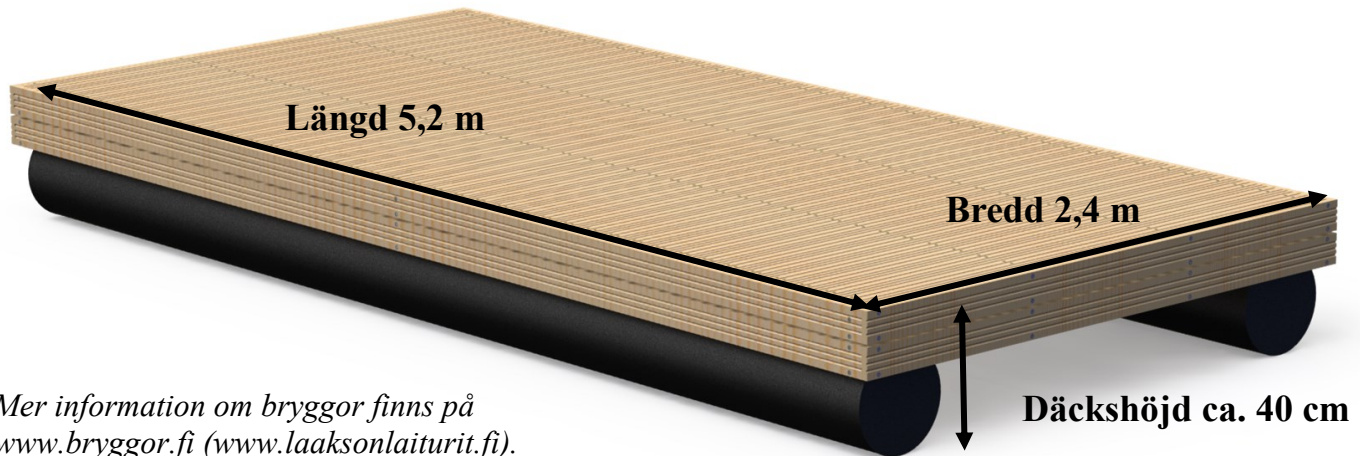

Standard-Susanna

LAAKSOS  BRYGGÖR

► Mer information om bryggör finns på www.bryggör.fi (www.laaksonlaiturit.fi).

Priser:

- Standard-Susanna bryggör	2.960,00
- Landgång 1,2 x 5,2 m, med leder	830,00
- Susanna badstege, varmförzinkad	235,00
- Snabbfäste till Susanna badstegen	75,00