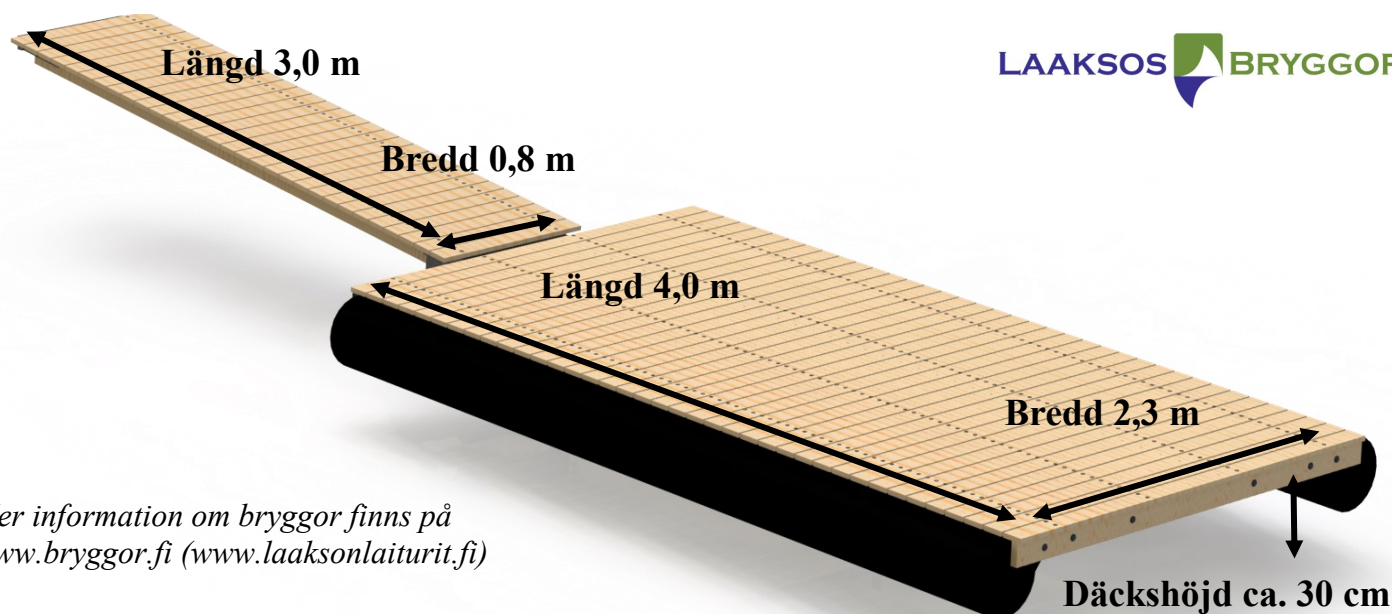

Japi –bryggga

LAAKSOS BRYGGOR

► Mer information om bryggor finns på www.bryggor.fi (www.laaksonlaiturit.fi)

Priser:

- Japi-bryggga + landgång i delar 1.435,00
- Japi-bryggga, monteringslägg 180,00
- Susanna badstege, varmförzinkad 235,00
- Snabbfäste till Susanna badstegen 75,00

(Som standard levereras Japi-bryggan i delar, se bilden nedan)

Priser inkl. moms 24 %