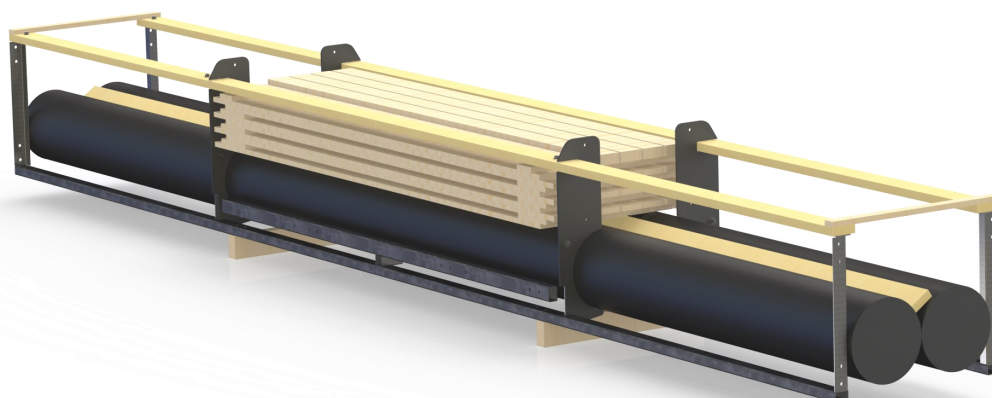

Susanna BlueWhite-bryggja 2,4 x 6,0 m

Tekniska uppgifter

Mått:		Bärighet	
Bredd	2400 mm	Pontonernas bärighet	937 kg
Längd	6080 mm	Bärighet vid kanten	278 kg
Konstruktionshöjd	396 mm	Krängning	
Djupgående	132 mm	Krängning med max. kantbelastning	5 grader
Däckshöjd	264 mm	<i>Bryggans egenskaper kan variera beroende på bryggans utrustning.</i>	
Vikt	370 kg		

Susanna BlueWhite-bryggja levereras i delar.

Med leverans medföljer tydliga instruktioner för hopsättning och montering.

Förpackningens storlek:

Bredd 6 m

Höjd 82 cm

Djup 75 cm