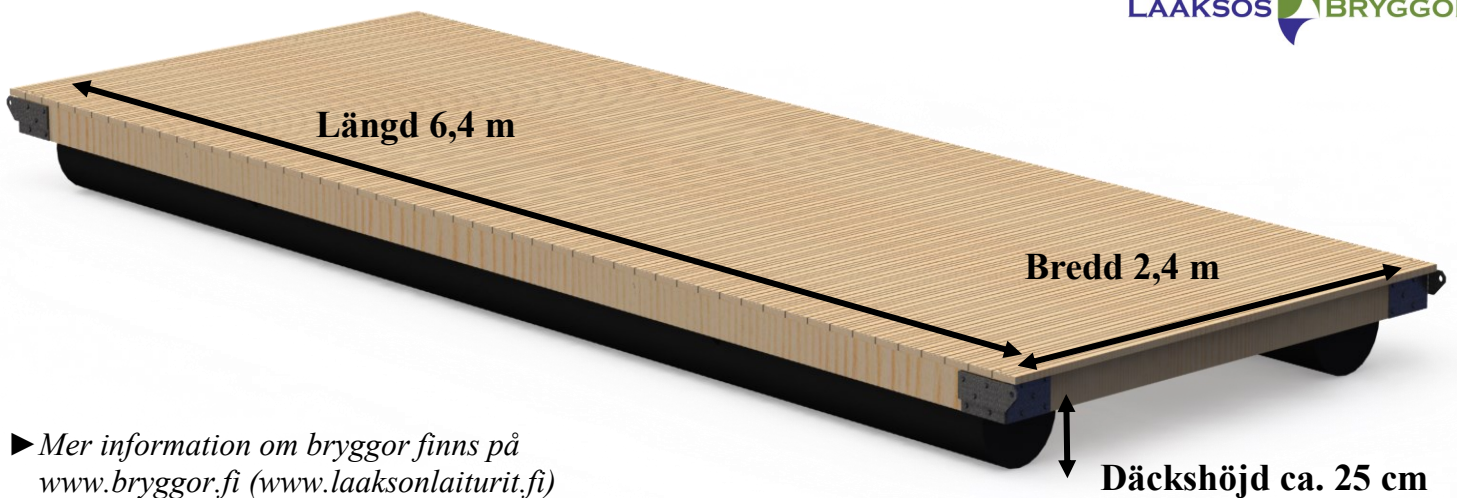

Låg-Susanna

LAAKSOS  BRYGGÖR

► Mer information om bryggör finns på www.bryggör.fi (www.laaksonlaiturit.fi)

Priser:

- Låg-Susanna brygga	2.910,00
- Landgång 1,2 x 5,2 m, med hjul	1.025,00
- TT-pollare, aluminium (4 st)	å 56,00
- Susanna badstege, varmförzinkad	235,00
- Snabbfäste till Susanna badstegen	75,00