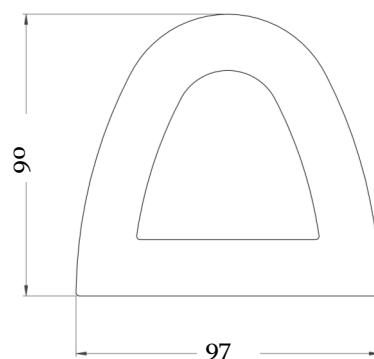

D-Profiili 30x44,7 mm

D-Profiili 64x72 mm

D-Profiili 90x97 mm

Veneaisan törmäysraudan C-profiili

Tekniset tiedot

	Väri	Materiaali	Huom !	Tuotekoodi
D-Profiili 30x44,7 mm	Musta	PVC	Nippukoko 25 m	VT02
D-Profiili 64x72 mm	Musta	PVC	Nippukoko 10 m	VT021
D-Profiili 90x97 mm	Musta	PVC	Nippukoko 10 m	VT022
Veneaisan törmäysraudan C-profiili	Musta	PVC	Nippukoko 30 m	VT03