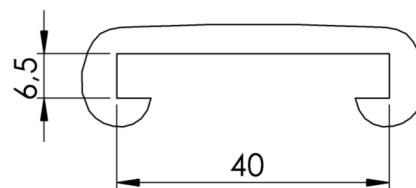

D-Profiili 30x44,7 mm

D-Profiili 64x72 mm

D-Profiili 90x97 mm

Veneaisan törmäysraudan C-profiili

Tekniset tiedot

	Väri	Materiaali	Huom !	Tuotekoodi
D-Profiili 30x44,7 mm	Musta	PVC	Nippukoko 25 m	VT02
D-Profiili 64x72 mm	Musta	PVC	Nippukoko 10 m	VT021
D-Profiili 90x97 mm	Musta	PVC	Nippukoko 10 m	VT022
Veneaisan törmäysraudan C-profiili	Musta	PVC	Nippukoko 30 m	VT03