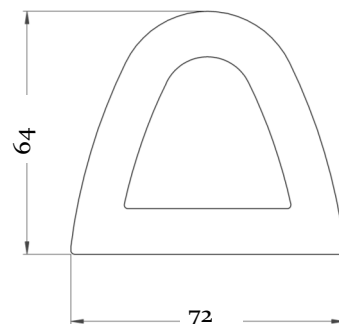

D-Profiili 30x44,7 mm

D-Profiili 64x72 mm

D-Profiili 90x97 mm

Veneaisan törmäysraudan C-profiili

Tekniset tiedot

	Väri	Materiaali	Huom !	Tuotekoodi
D-Profiili 30x44,7 mm	Musta	PVC	Nippukoko 25 m	VT02
D-Profiili 64x72 mm	Musta	PVC	Nippukoko 10 m	VT021
D-Profiili 90x97 mm	Musta	PVC	Nippukoko 10 m	VT022
Veneaisan törmäysraudan C-profiili	Musta	PVC	Nippukoko 30 m	VT03