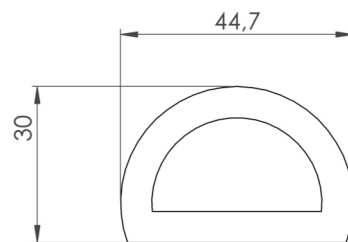

D-Profiili 30x44,7 mm

D-Profiili 64x72 mm

D-Profiili 90x97 mm

Veneaisan törmäysraudan C-profiili

Tekniset tiedot

	Väri	Materiaali	Huom !	Tuotekoodi
D-Profiili 30x44,7 mm	Musta	PVC	Nippukoko 25 m	VT02
D-Profiili 64x72 mm	Musta	PVC	Nippukoko 10 m	VT021
D-Profiili 90x97 mm	Musta	PVC	Nippukoko 10 m	VT022
Veneaisan törmäysraudan C-profiili	Musta	PVC	Nippukoko 30 m	VT03